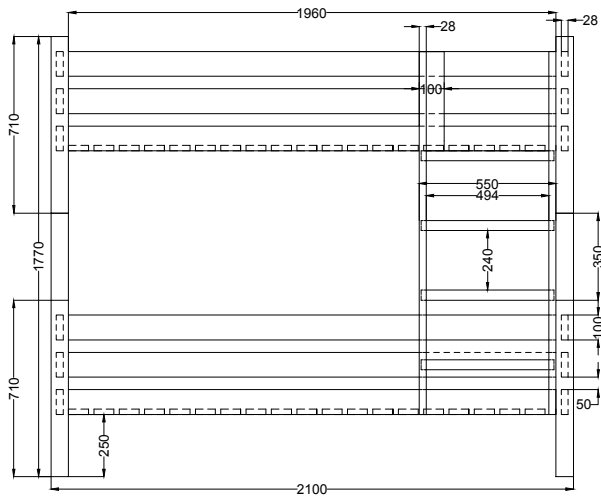

Nakts skapītis ar atvilktni