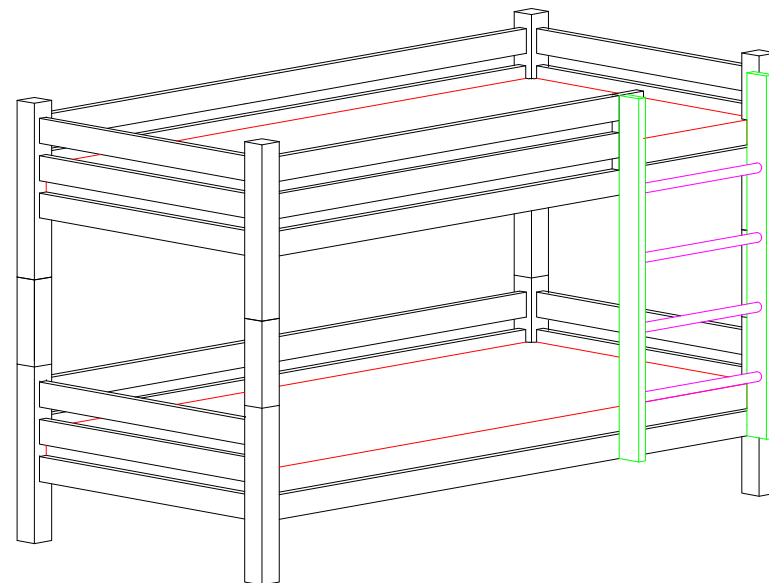

Divdurvju skapis ar plauktiem

Pielikums Nr. 1

Nakts skapītis ar atvilktni

Divstāvu gulta ar matračiem

Pielikums Nr. 3

Gulta ar matraci

Pielikums Nr. 4

Koka taburete

Pielikums Nr. 5

Datorgalds

Pielikums Nr. 6

Pielikums Nr. 7

					skapis_V_SW1		
					Skapis	Projic. metode	Mērogs
Izm.	Lapa	Dokum. Nr.	Paraksts	Dat.			1:20
Rasēja		Aldis				Lapa 1	Lapas 1
Pieņēma							
							Masa: