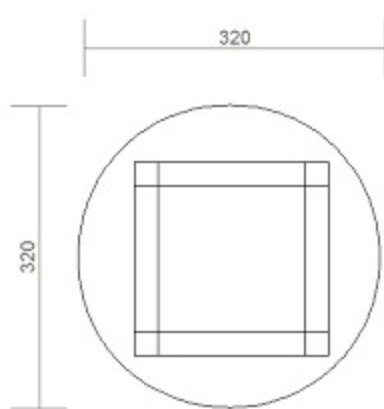

Koka taburete

Pielikums Nr. 5