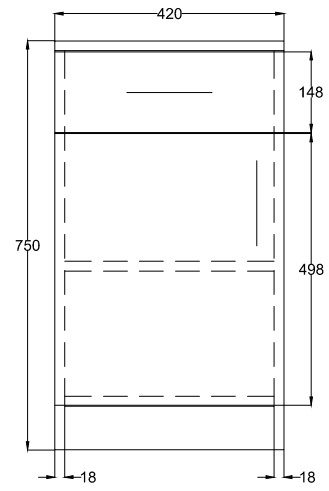

Divdurvju skapis ar plauktiem