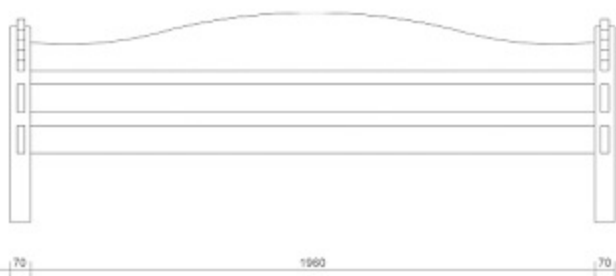

Divstāvu gulta ar matračiem

Pielikums Nr. 4