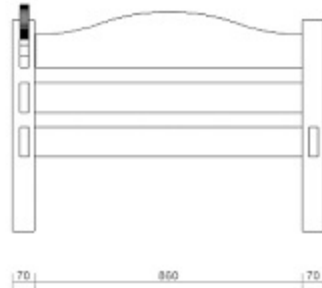

Gulta ar matraci

Pielikums Nr. 4