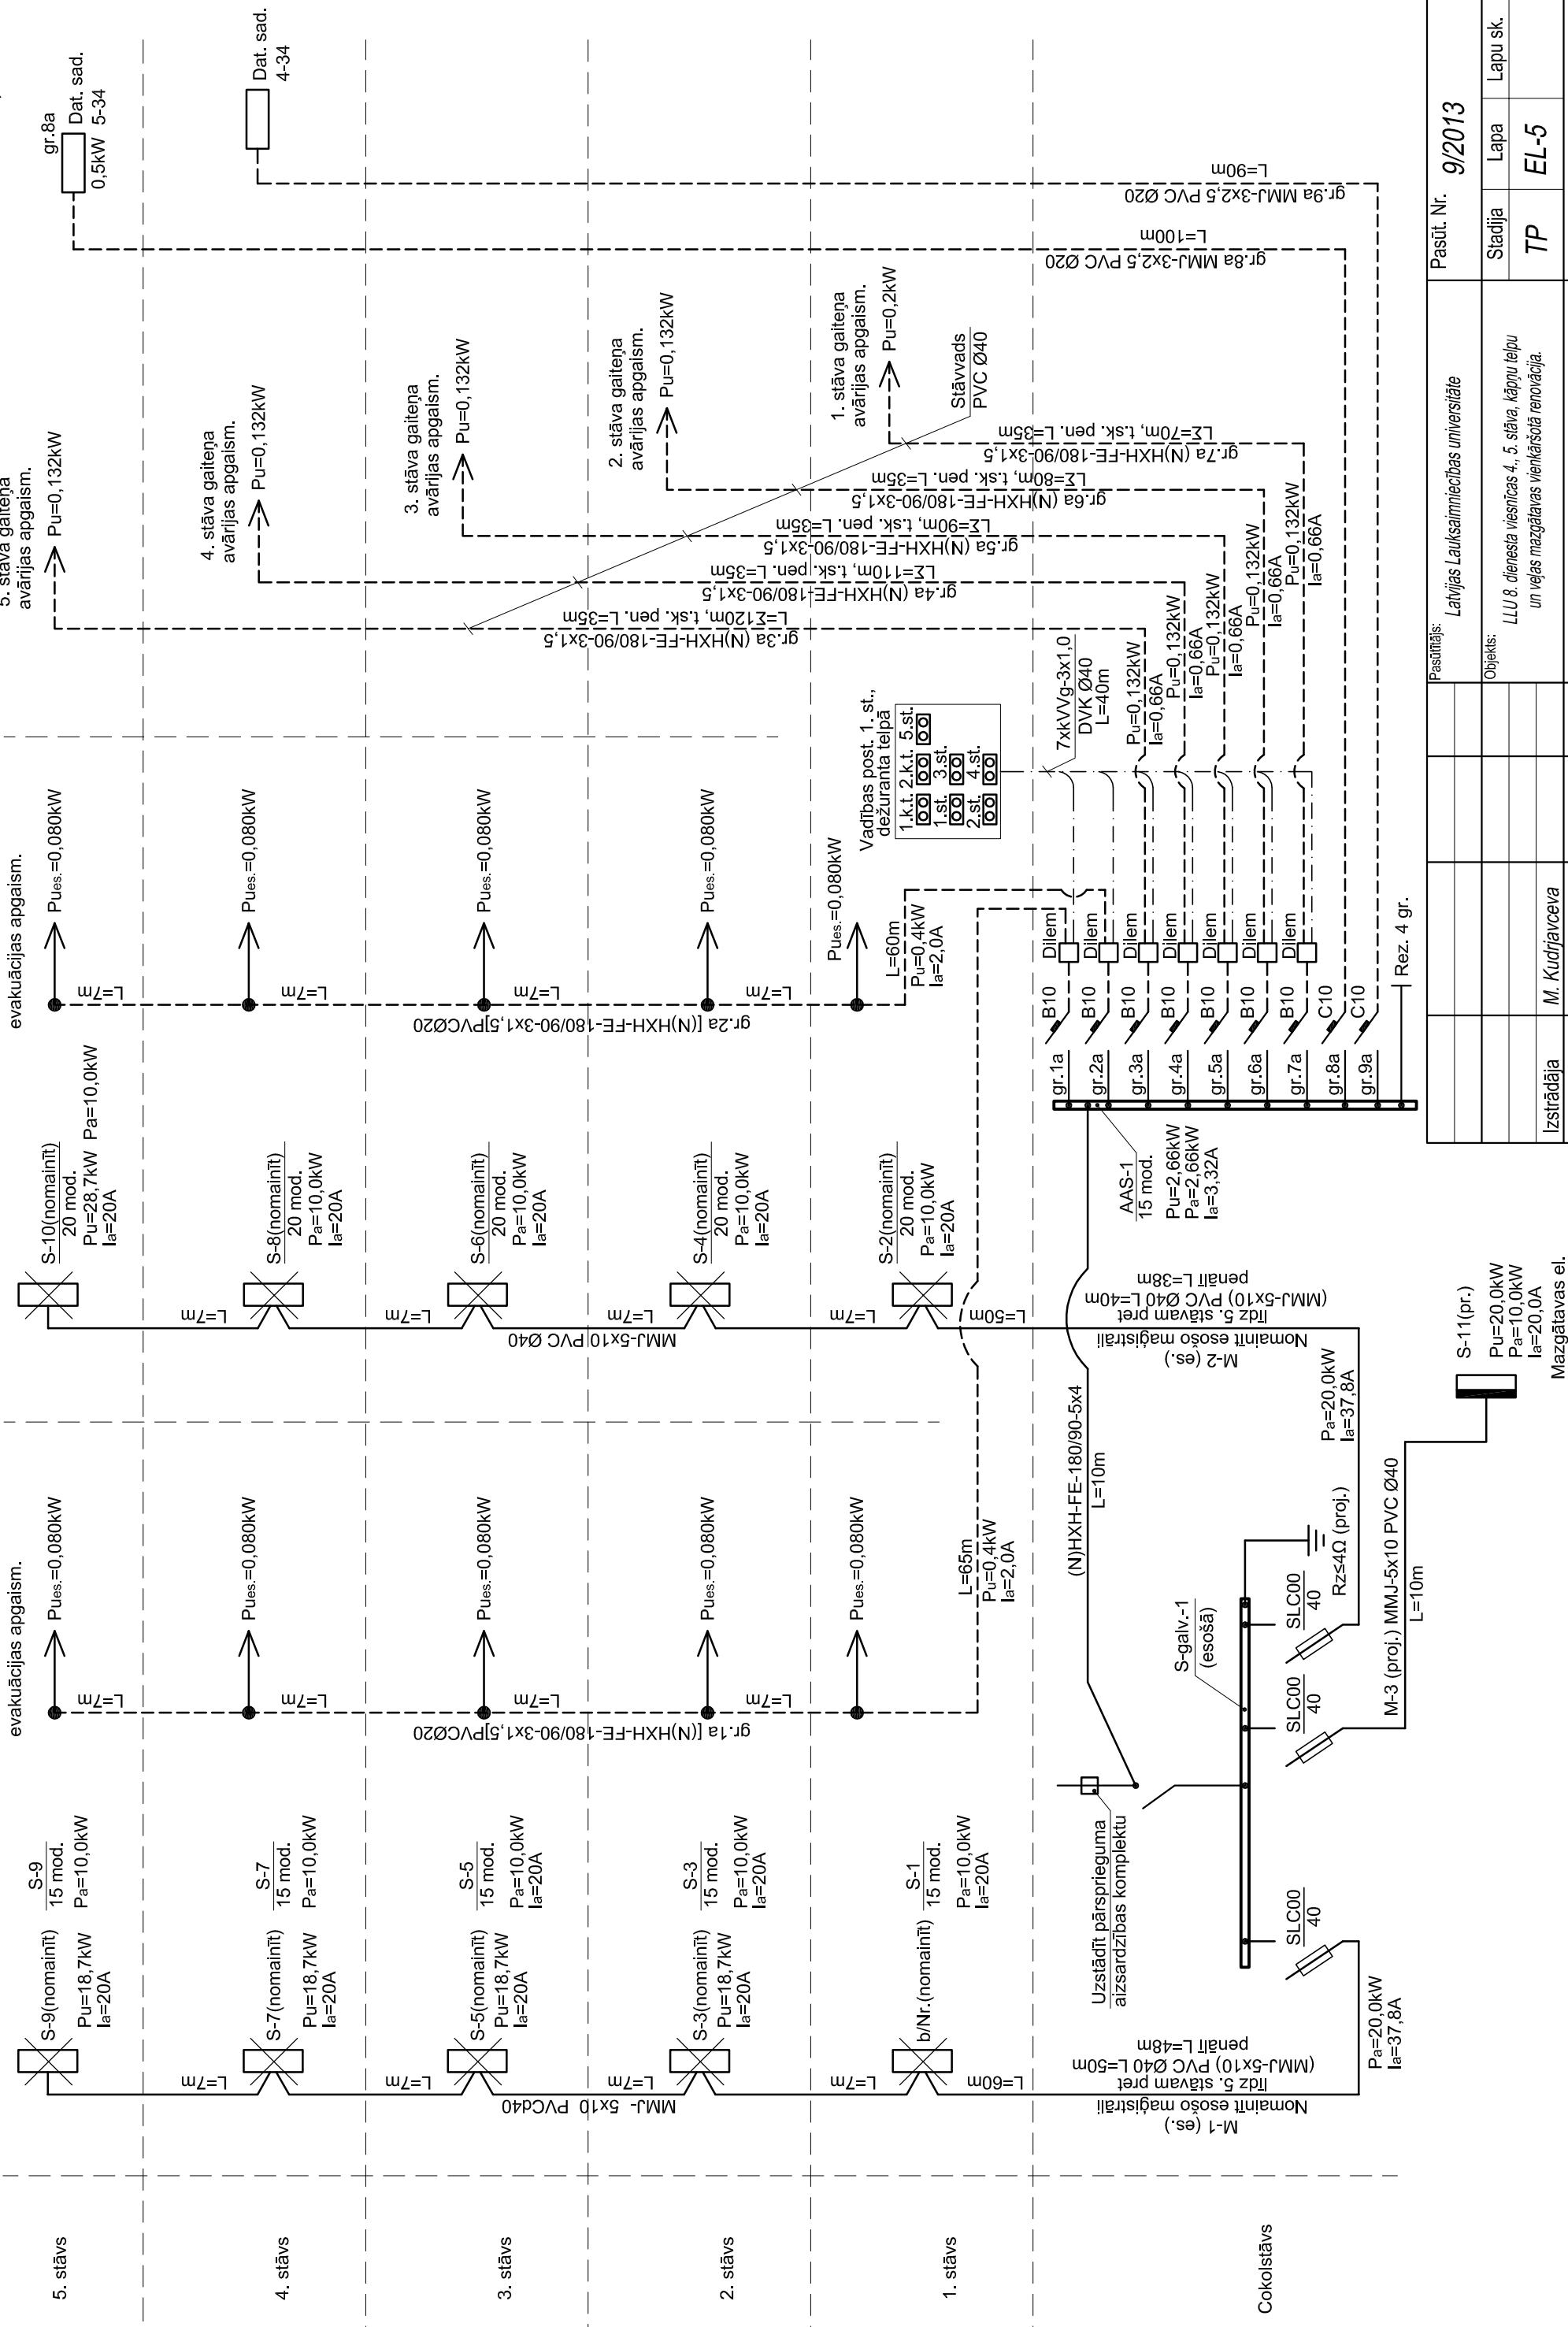

U~0,23kV

Kāpņu telpa Nr.2

Kāpņu telpa Nr.1

Pasūt. Nr. 9/2013	
Stadija	Lapa
TP	EL-5
Lapu sk.	
Pasūtītājs: <i>Latvijas Lauksaimniecības universitāte</i>	
Objekts: <i>LLU 8. dienesta viesnīcas 4., 5. stāva, kāpņu telpu un veļas mazgātavas vienkrāsotā renovācija.</i>	
Izstrādāja	<i>M. Kudrjavecva</i>
Kāpņu telpu un veļas mazgātavas sadalīšu un apgaismojuma pieslēguma shēma	