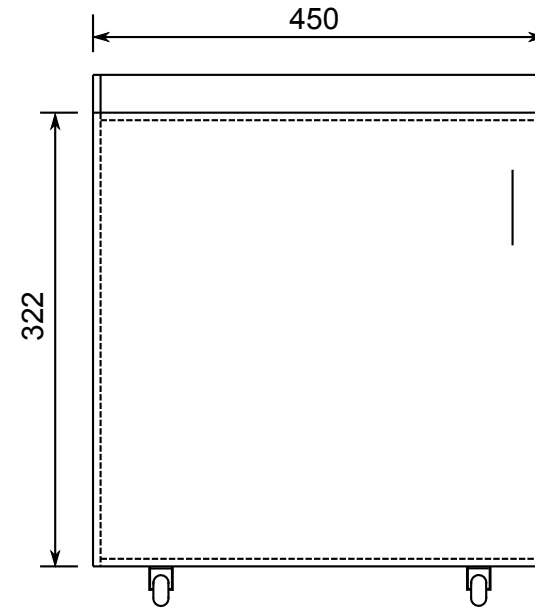

Biroja galds - FB

Biroja galds - FB

Biroja galds - FB

Pielikums nr. 23

Dokumentu skapis - Lietvedība

Atvilktnu bloks uz riteņiem - FB

Pielikums nr. 26

Stūra plaukts - Zinātņu daļa 189. kab.

Biroja galds - EF

Atvilktnu bloks uz riteņiem - EF

Augstums (cm.) 20
Garums (cm.) 43
Dzilums (cm.) 16-26