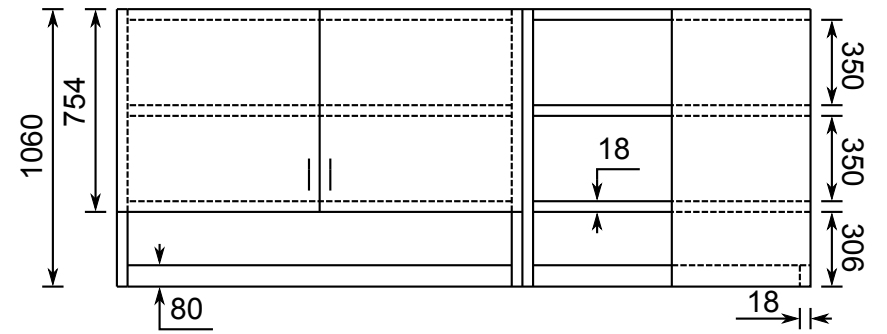

Pielikums nr. 26

Stūra plaukts - Zinātņu daļa 189. kab.