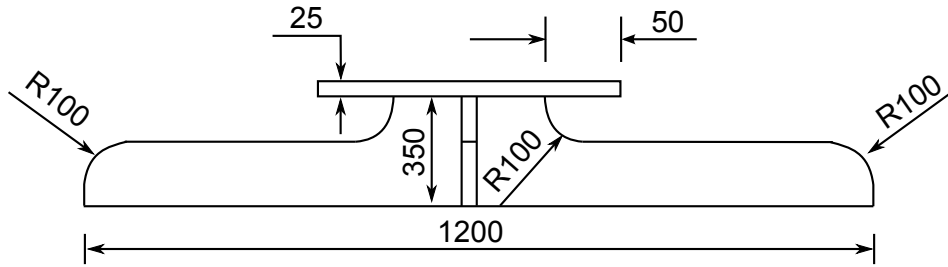

Biroja galds - EF

Atvilktnu bloks uz riteņiem - EF

Augstums (cm.) 20
Garums (cm.) 43
Dzilums (cm.) 16-26