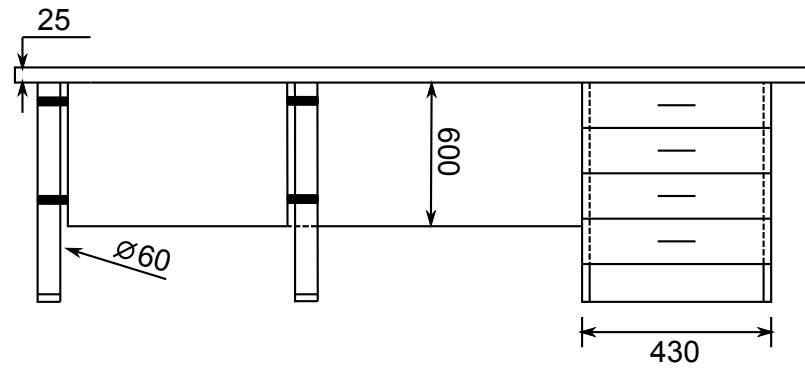

Biroja galds - FB