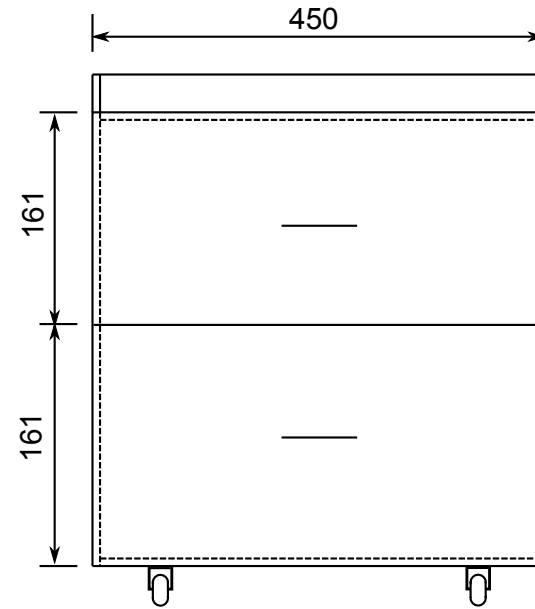

Biroja galds - EF

Atvilktnu bloks uz riteņiem - EF

Augstums (cm.) 20
Garums (cm.) 43
Dzilums (cm.) 16-26