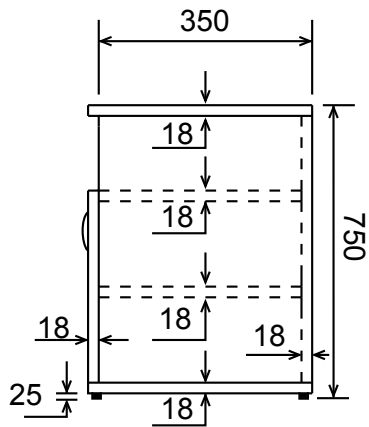

Gulta ar matraci