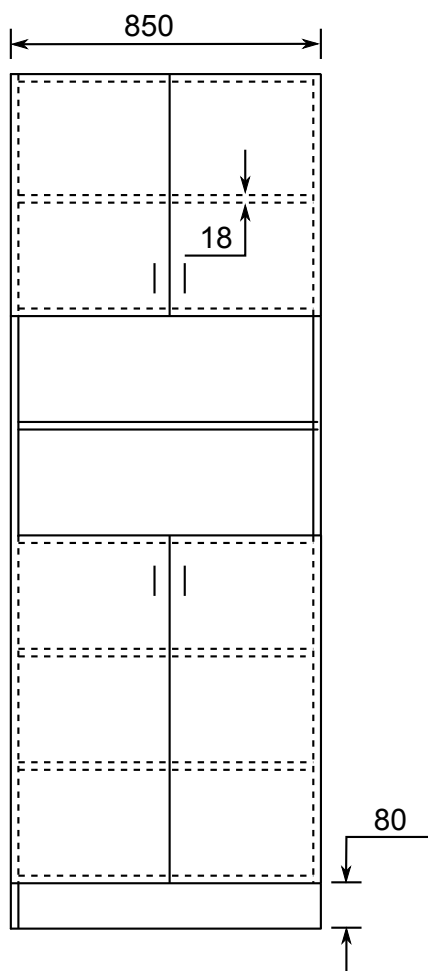

Pielikums nr. 9