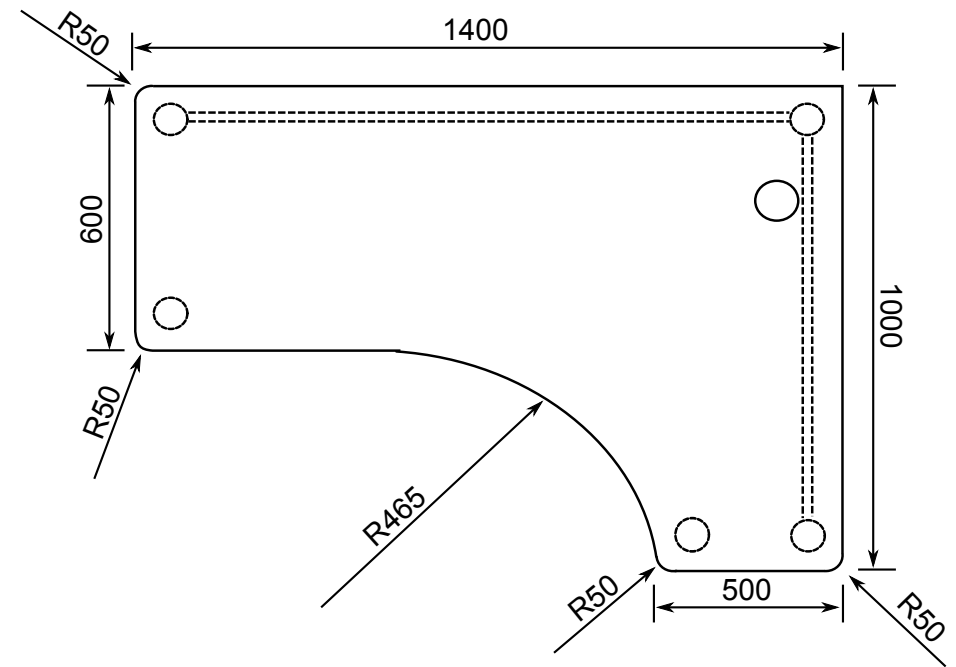

Biroja galds - FB

Biroja galds - FB

Biroja galds - FB

Pielikums nr. 23

Dokumentu skapis - Lietvedība

Atvilktnu bloks uz riteņiem - FB

Pielikums nr. 26

Stūra plaukts - Zinātņu daļa 189. kab.

Biroja galds - EF

Atvilktnu bloks uz riteņiem - EF

Augstums (cm.) 20
Garums (cm.) 43
Dzilums (cm.) 16-26