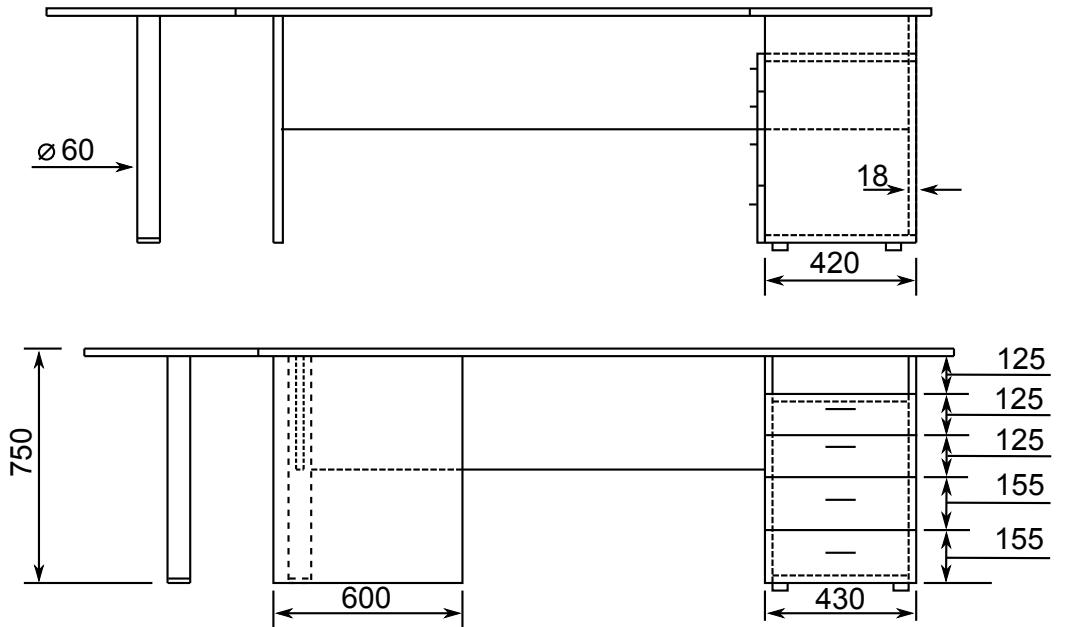

Biroja galds - EF

Atvilktnu bloks uz riteņiem - EF

Augstums (cm.) 20
Garums (cm.) 43
Dzilums (cm.) 16-26