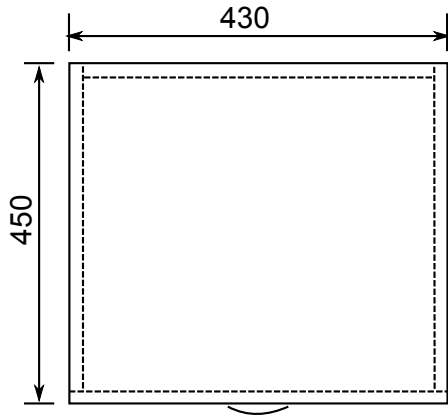

Biroja galds - FB

Biroja galds - FB

Biroja galds - FB

Pielikums nr. 23

Dokumentu skapis - Lietvedība

Atvilktnu bloks uz riteņiem - FB

Pielikums nr. 26

Stūra plaukts - Zinātņu daļa 189. kab.

Biroja galds - EF

Atvilktnu bloks uz riteņiem - EF

Augstums (cm.) 20
Garums (cm.) 43
Dzilums (cm.) 16-26