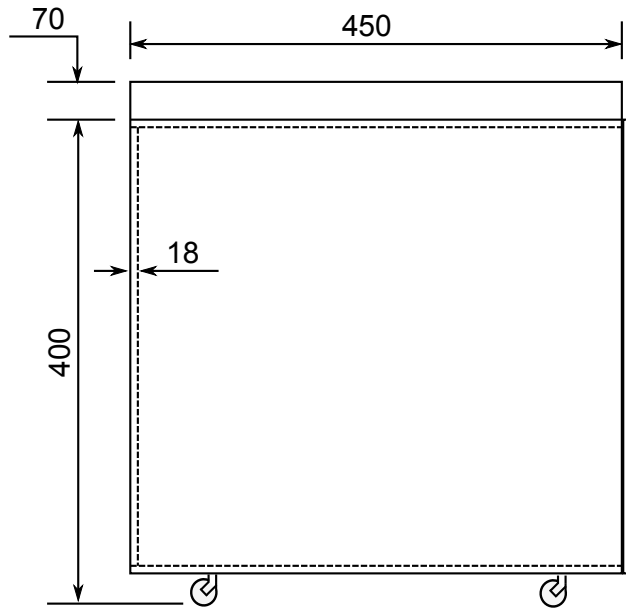

Biroja galds - FB

Biroja galds - FB

Biroja galds - FB

Pielikums nr. 23

Dokumentu skapis - Lietvedība

Atvilktnu bloks uz riteņiem - FB

Pielikums nr. 26

Stūra plaukts - Zinātņu daļa 189. kab.

Biroja galds - EF

Atvilktnu bloks uz riteņiem - EF

Augstums (cm.) 20
Garums (cm.) 43
Dzilums (cm.) 16-26