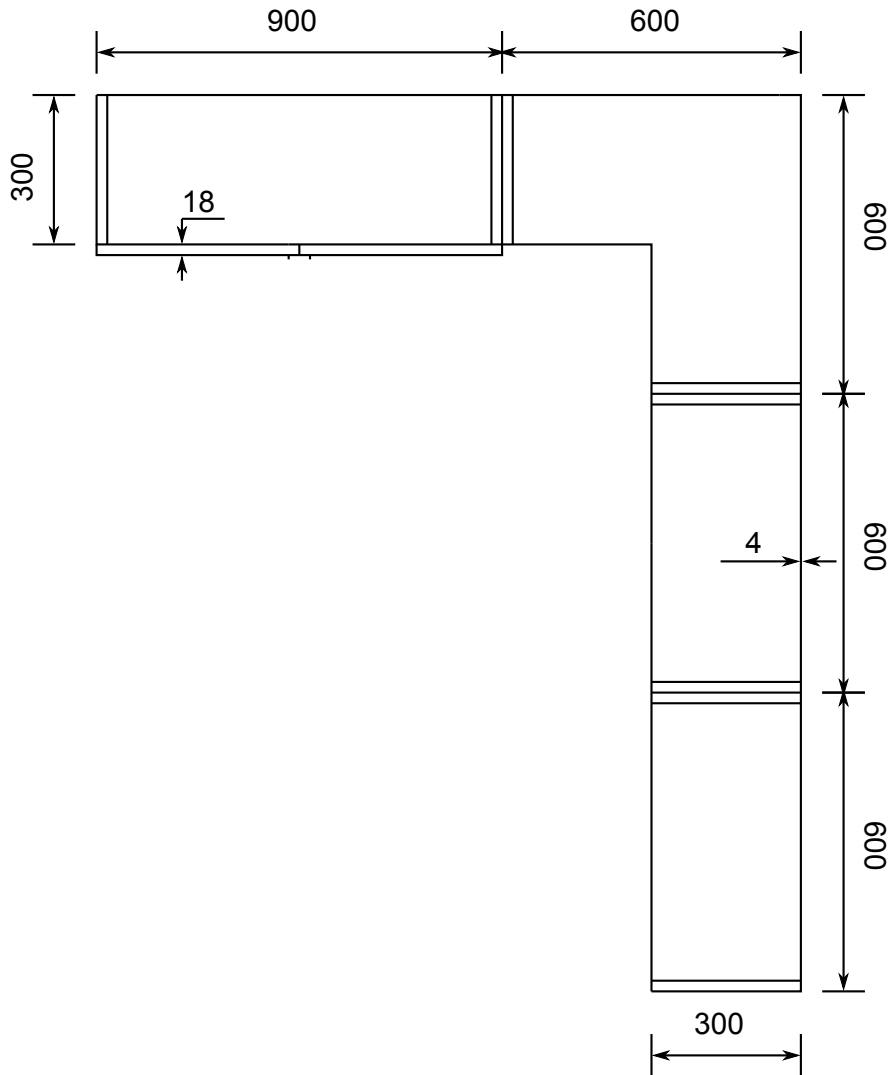

Biroja galds - FB

Biroja galds - FB

Biroja galds - FB

Pielikums nr. 23

Dokumentu skapis - Lietvedība

Atvilktnu bloks uz riteņiem - FB

Pielikums nr. 26

Stūra plaukts - Zinātņu daļa 189. kab.

Biroja galds - EF

Atvilktnu bloks uz riteņiem - EF

Augstums (cm.) 20
Garums (cm.) 43
Dzilums (cm.) 16-26