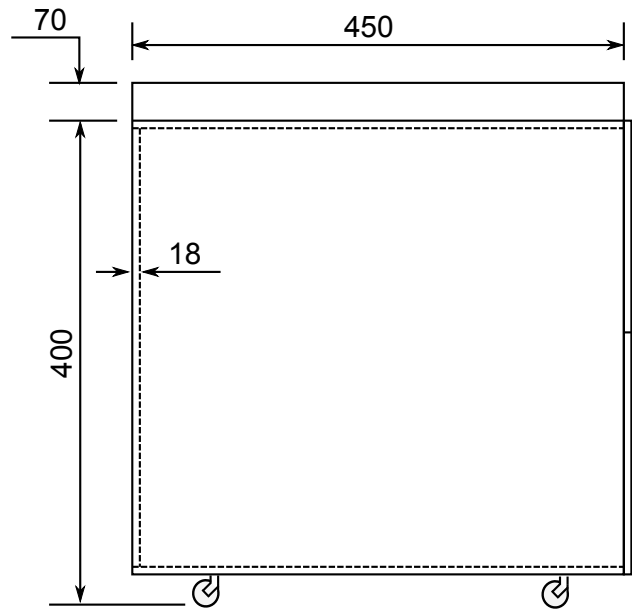

Biroja galds - FB

Biroja galds - FB

Biroja galds - FB

Pielikums nr. 23

Dokumentu skapis - Lietvedība

Atvilktnu bloks uz riteņiem - FB

Pielikums nr. 26

Stūra plaukts - Zinātņu daļa 189. kab.

Biroja galds - EF

Atvilktnu bloks uz riteņiem - EF

Augstums (cm.) 20
Garums (cm.) 43
Dzilums (cm.) 16-26