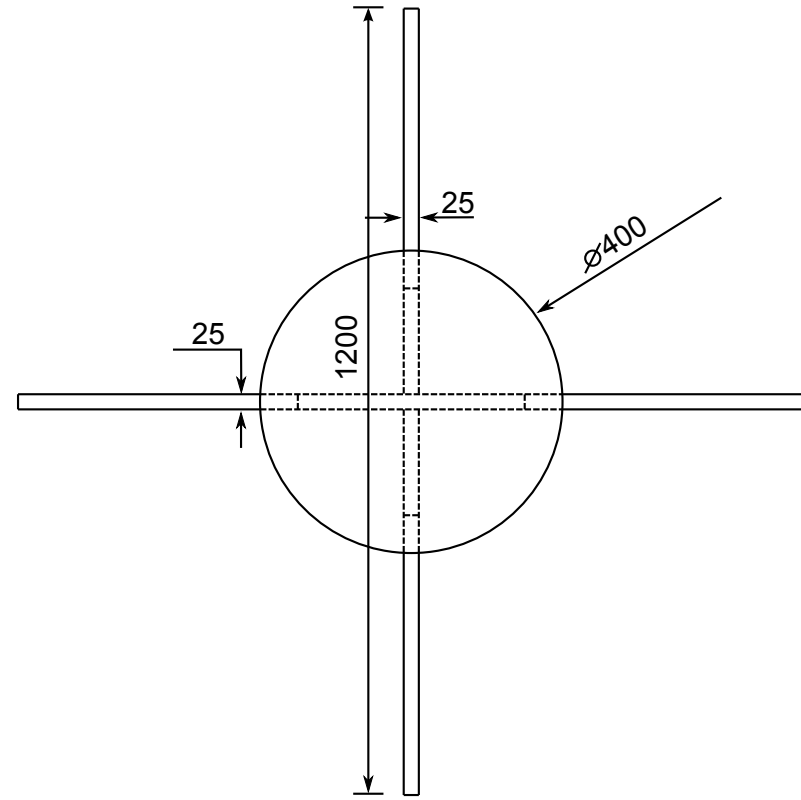

Biroja galds - EF

Atvilktnu bloks uz riteņiem - EF

Augstums (cm.) 20
Garums (cm.) 43
Dzilums (cm.) 16-26