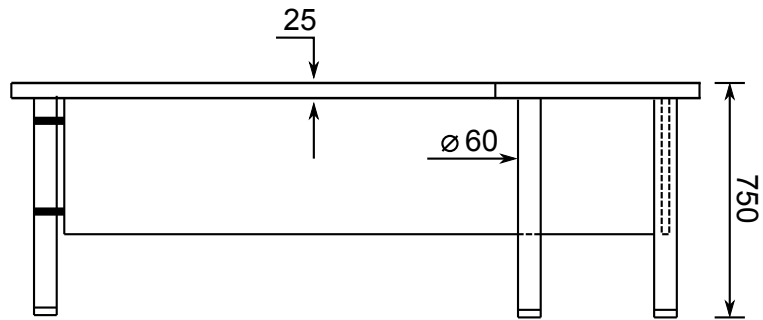

Biroja galds - FB

Biroja galds - FB