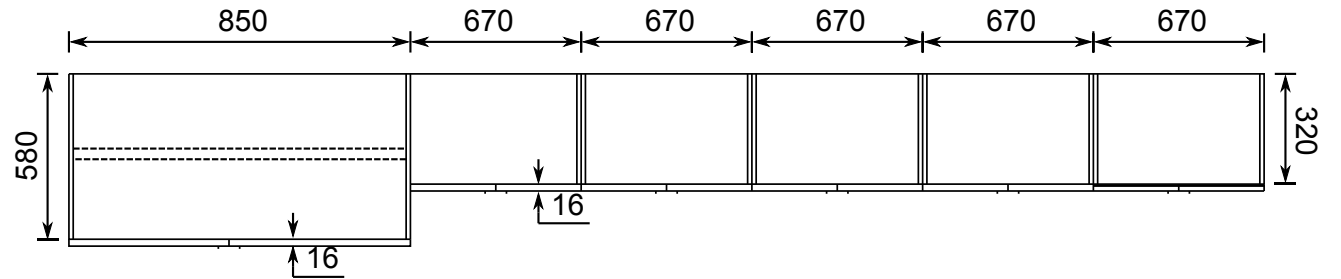

Pielikums nr. 23

Dokumentu skapis - Lietvedība