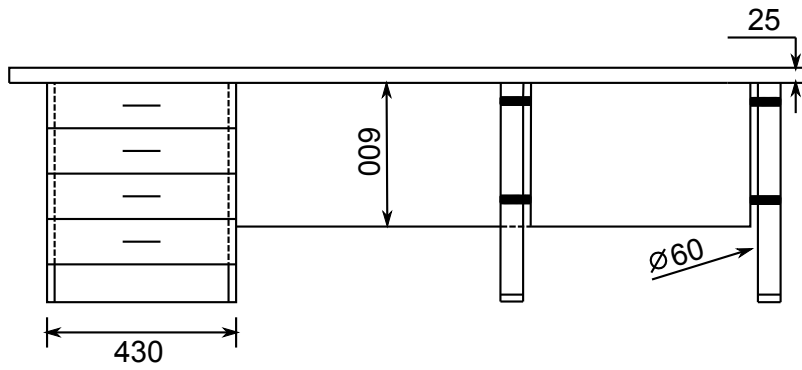

Biroja galds - FB