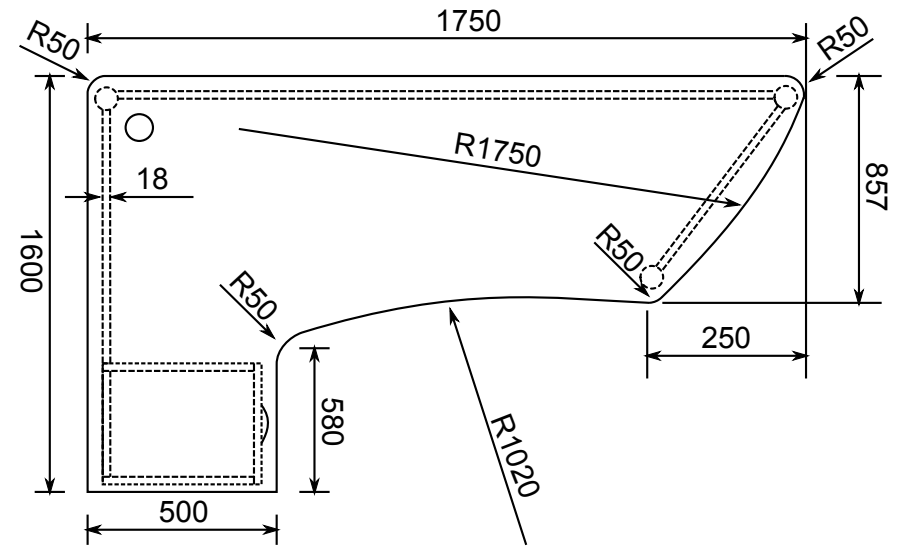

Biroja galds - FB

Biroja galds - FB

Biroja galds - FB

Pielikums nr. 23

Dokumentu skapis - Lietvedība

Atvilktnu bloks uz riteņiem - FB

Pielikums nr. 26

Stūra plaukts - Zinātņu daļa 189. kab.

Biroja galds - EF

Atvilktnu bloks uz riteņiem - EF

Augstums (cm.) 20
Garums (cm.) 43
Dzilums (cm.) 16-26