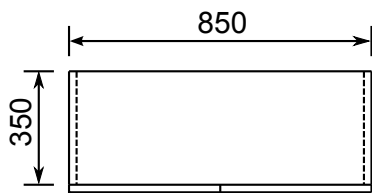

Pielikums nr. 9