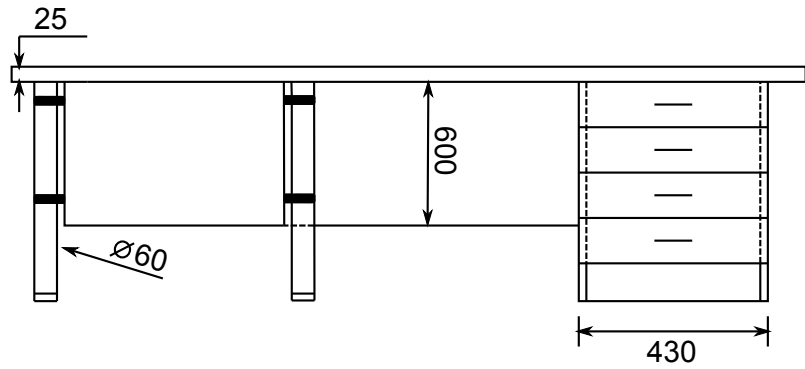

Biroja galds - FB