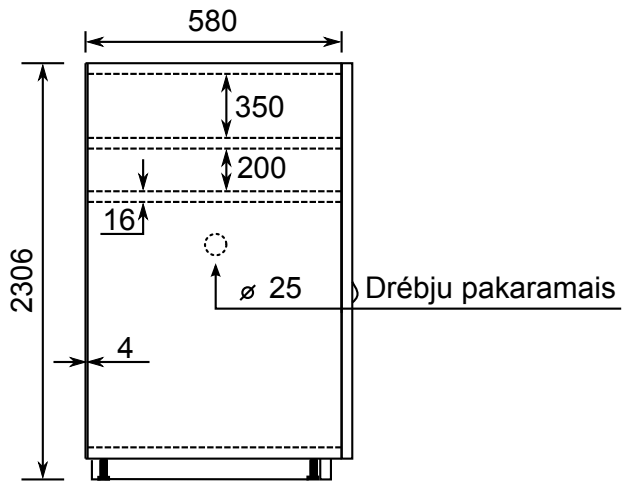

Biroja galds - FB

Biroja galds - FB

Biroja galds - FB

Pielikums nr. 23

Dokumentu skapis - Lietvedība

Atvilktnu bloks uz riteņiem - FB

Pielikums nr. 26

Stūra plaukts - Zinātņu daļa 189. kab.

Biroja galds - EF

Atvilktnu bloks uz riteņiem - EF

Augstums (cm.) 20
Garums (cm.) 43
Dzilums (cm.) 16-26