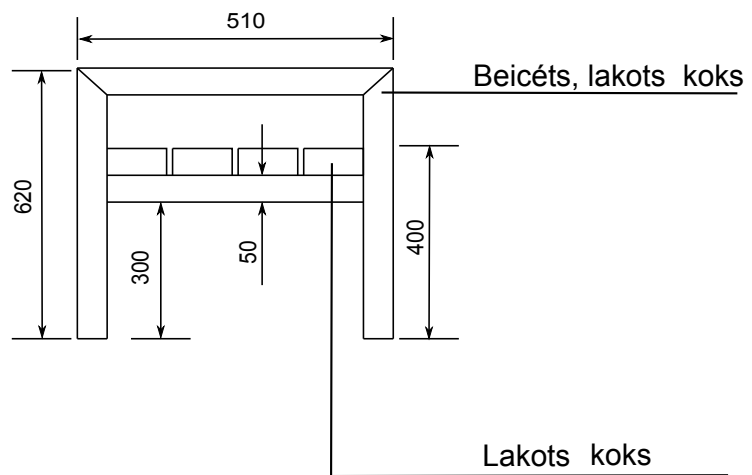

Biroja galds - FB

Biroja galds - FB

Biroja galds - FB

Pielikums nr. 23

Dokumentu skapis - Lietvedība

Atvilktnu bloks uz riteņiem - FB

Pielikums nr. 26

Stūra plaukts - Zinātņu daļa 189. kab.

Biroja galds - EF

Atvilktnu bloks uz riteņiem - EF

Augstums (cm.) 20
Garums (cm.) 43
Dzilums (cm.) 16-26