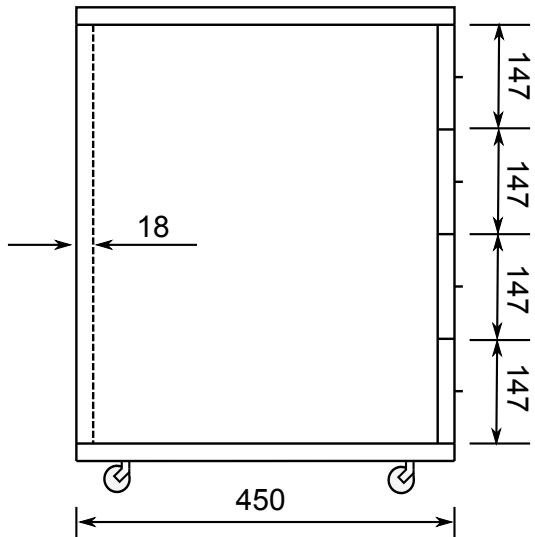

Biroja galds - FB

Biroja galds - FB

Biroja galds - FB

Pielikums nr. 23

Dokumentu skapis - Lietvedība

Atvilktnu bloks uz riteņiem - FB

Pielikums nr. 26

Stūra plaukts - Zinātņu daļa 189. kab.

Biroja galds - EF

Atvilktnu bloks uz riteņiem - EF

Augstums (cm.) 20
Garums (cm.) 43
Dzilums (cm.) 16-26