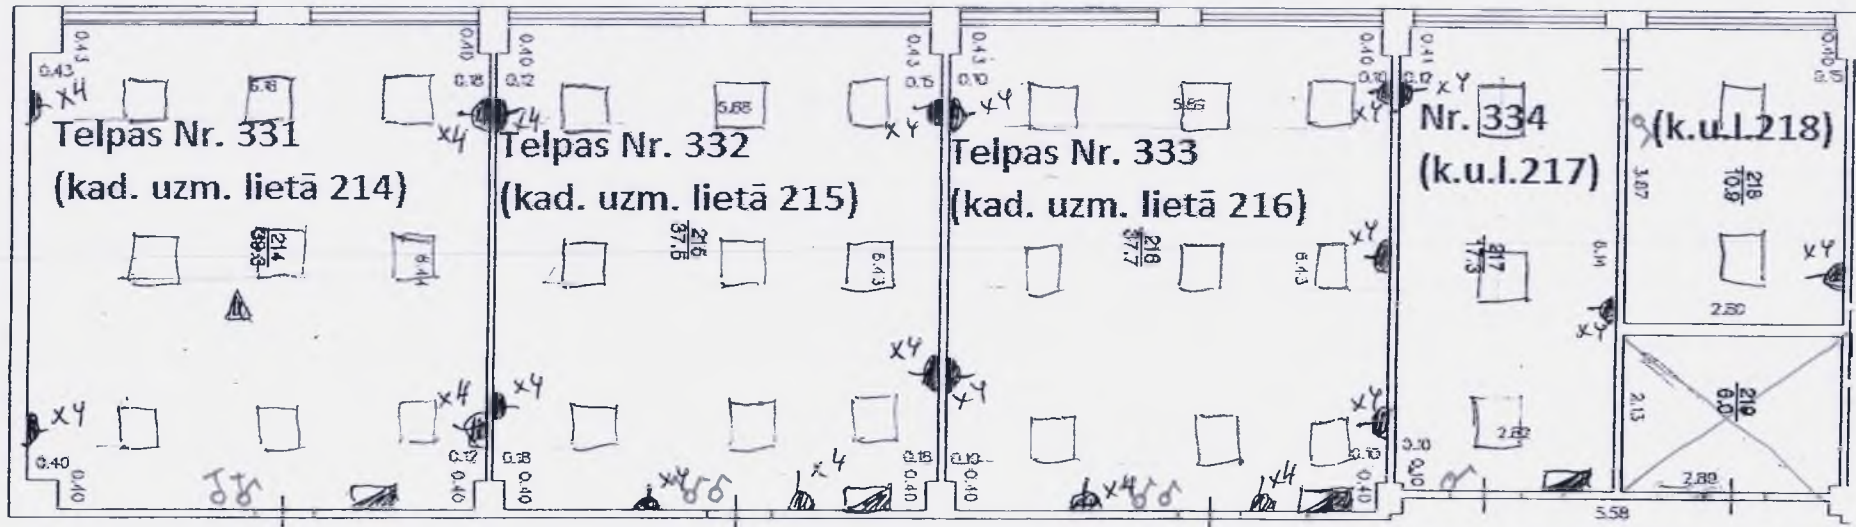

1. Telpas Valodu centra mācībspēkiem (visas telpas jāremontē) 3. stāvā:

-  - zemapmetuma kontakti (1x4)
-  - projektorš
-  - telpu spēka un apgaismojuma sadales (4 grupām)
-  - ielūvejamie gaismas ķermeņi 4x18W ar LED spuldzēm
-  - apgaismojuma stāsis