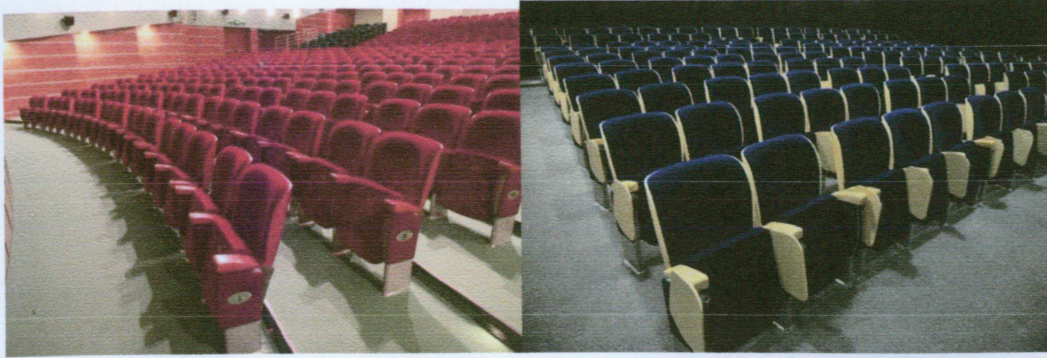

## AUDITORIJAS KRĒSLA PRIEKŠLIKUMS

Krāsu tonis saskaņojams autoruzraudzības kārtībā un ar pasūtītāju.

Paceļams galdiņš - izgatavots no finiera, labajai.