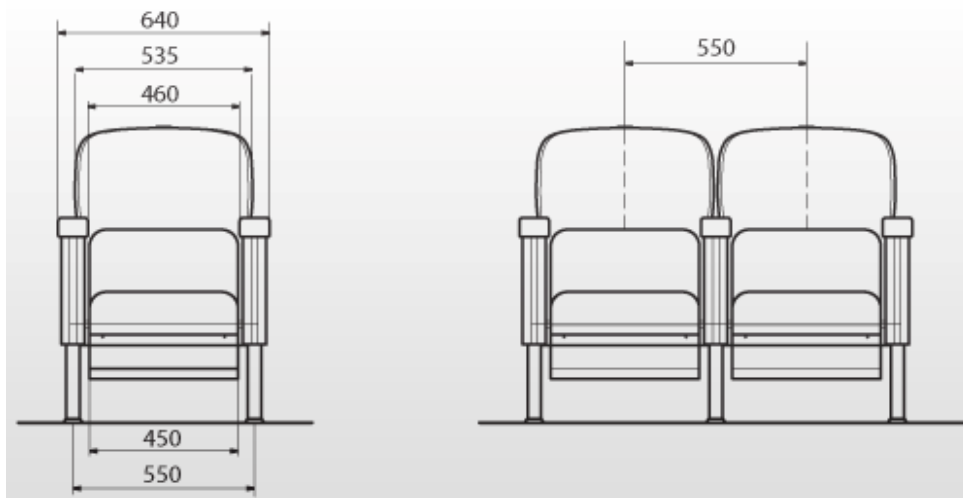

PIELIKUMS

ČUGUNA RADIATORS

Sanbtehnika24.lv

AUDITORIJAS KRĒSLA PRIEKŠLIKUMS

Krāsu tonis saskaņojams autoruzraudzības kārtībā un ar pasūtītāju.

Paceļams galdiņš - izgatavots no finiera. labajai.