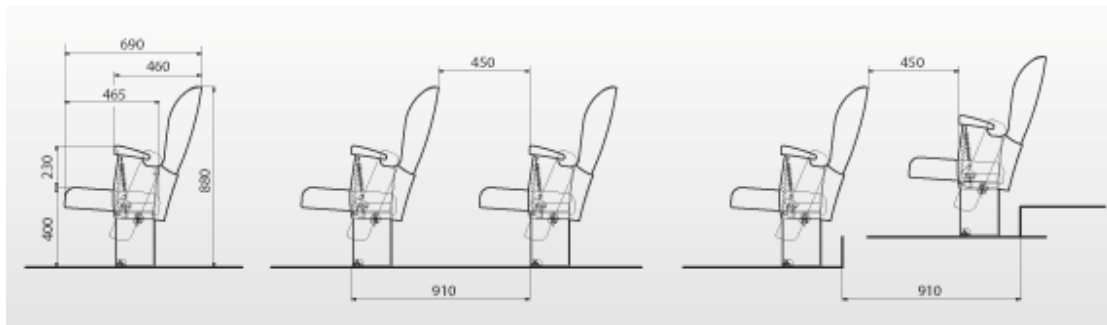

PIELIKUMS

ČUGUNA RADIATORS

Sanbtehnika24.lv

AUDITORIJAS KRĒSLA PRIEKŠLIKUMS

Krāsu tonis saskaņojams autoruzraudzības kārtībā un ar pasūtītāju.

Paceļams galdiņš - izgatavots no finiera. labajai.