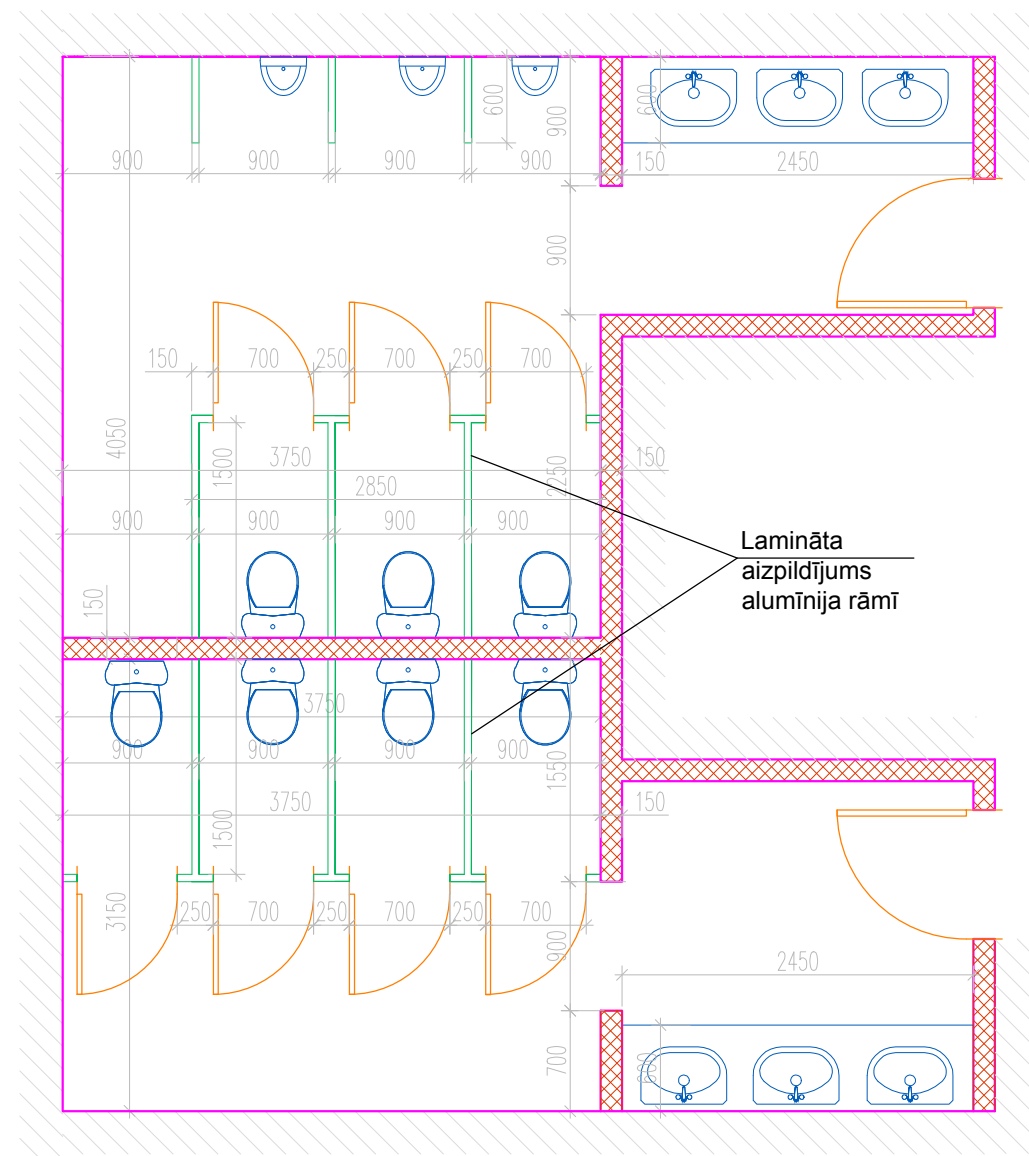

1. STĀVA WC TELPA

2. STĀVA WC TELPA

MĒBEĻU IEKĀRTU SPECIFIKĀCIJA

Telpas Nr.	NOSAUKUMS	APRAKSTS, IZMĒRI	SKAITS
105	Apģērbu statīvs	Brīvi stāvošs divpusējs apģērbu statīvs ar 38 āķiem un plauktu cepurēm. Tērauda rāmis ar pulverkrāsas krāsojumu, plaukts cepurēm no alumīnija. Izmēri 1000x600x1700	14
105	Apģērbu statīvs	Brīvi stāvošs vienpusējs apģērbu statīvs ar 19 āķiem un plauktu cepurēm. Tērauda rāmis ar pulverkrāsas krāsojumu, plaukts cepurēm no alumīnija. Izmēri 1000x330x1700	8
108,107 205,206	Laminētas WC kabīnes	Lamināta aizpildījums alumīnija rāmī. Alumīnija kājas. Durvis ar WC aizvērējmehānismu. Lamināta tonis - gaiši pelēks, RAI7032, starpsienas sākuma atzīme 200 mm virs tīrās grīdas līmeņa un beigu atzīme 2200 virs tīrās grīdas līmeņa.	80 m2 160 t/m
105	Lete	Individuāli izstrādāta lete 9000x400x900(h) - bērza finierējums.	1
236	Apģērbu skapis	Individuāli izstrādāts skapis 1300x600x2200(h) - bērza finierējums.	1
236	Iebūv.virtuve V-1	Sk. lapu IE-4	1
215	Iebūv.virtuve V-2	Sk. lapu IE-4	1

MĒBEĻU IEKĀRTU SPECIFIKĀCIJA

Telpas Nr.	NOSAUKUMS	APRAKSTS, IZMĒRI	SKAITS
108,107 205,206	Lete	Individuāli izstrādāta lete 2450x600x40(h) - bērza finierējums.	4
112	Apģērbu skapīši	Individuāli izstrādāts skapis 600x400x2000(h) - bērza finierējums.	12
130,227 301	Kāpņu margas	Margas (viršējas) - -koka -cēlks /ozols / , statņi - pulēts nerūsējošs tērauds (jeb metāla pulvera krāsa) spraišji - pulēts nerūsējošs tērauds, seg. plāksne - krāsota betonu pakāpienu tonī.	1 kompl
137,202	Kāpņu margas	Krāsu tonu gammu precizēt būvniecības gaitā .	1 kompl