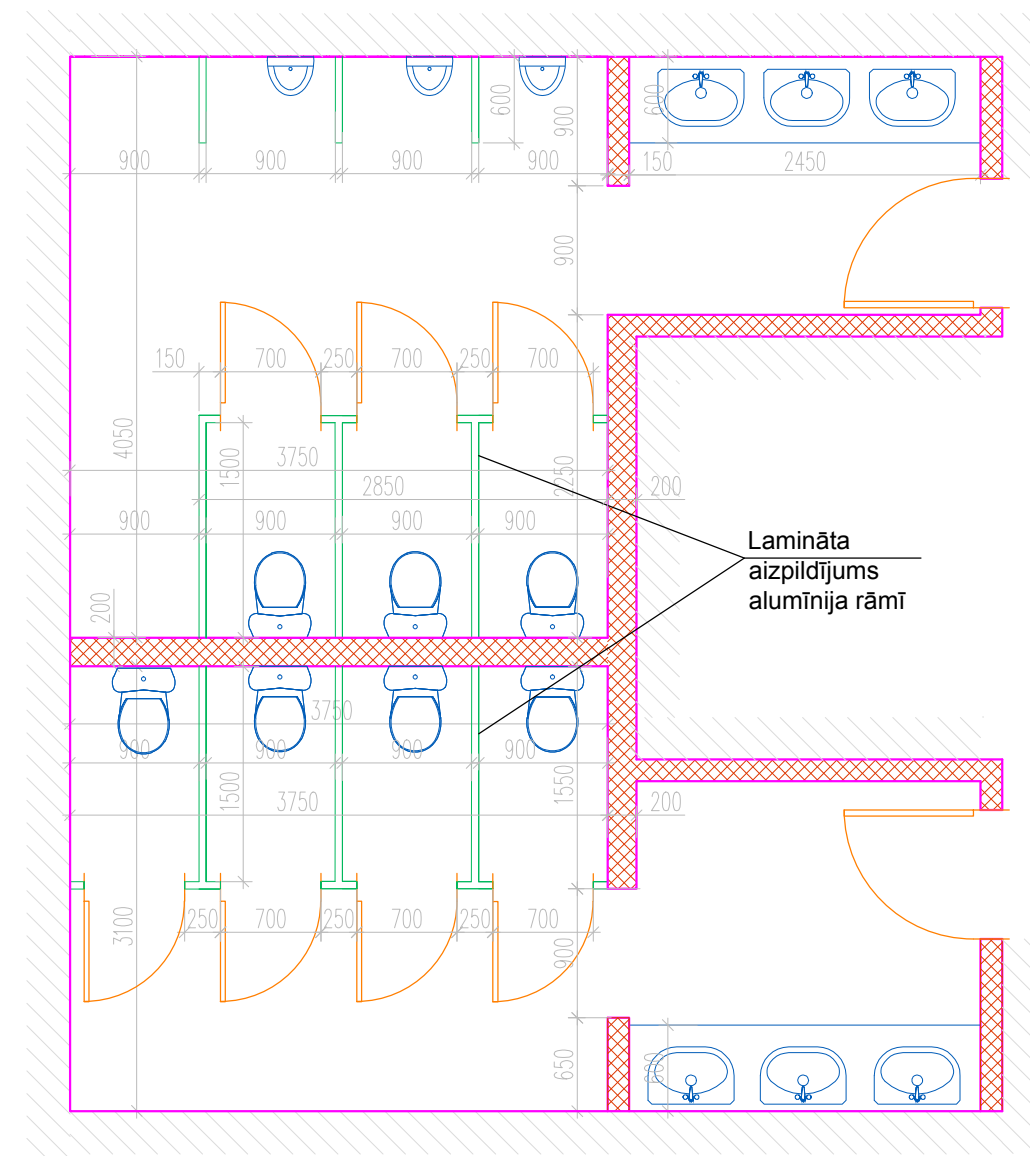

1. STĀVA WC TELPA

2. STĀVA WC TELPA

MĒBEĻU IEKĀRTU SPECIFIKĀCIJA

Telpas Nr.	NOSAUKUMS	APRAKSTS, IZMĒRI	SKAITS
105	Apģērbu statīvs	Brīvi stāvošs divpusējs apģērbu statīvs ar 38 āķiem un plauktu cepurēm. Tērauda rāmis ar pulverkrāsas krāsojumu, plaukts cepurēm no alumīnija. Izmēri 1000x600x1700	14
105	Apģērbu statīvs	Brīvi stāvošs vienpusējs apģērbu statīvs ar 19 āķiem un plauktu cepurēm. Tērauda rāmis ar pulverkrāsas krāsojumu, plaukts cepurēm no alumīnija. Izmēri 1000x330x1700	8
108,107 205,206	Laminētas WC kabīnes	Lamināta aizpildījums alumīnija rāmī. Alumīnija kājas. Durvis ar WC aizvērējmehānismu. Lamināta tonis - gaiši pelēks, RAI7032, starpsienas sākuma atzīme 200 mm virs tīrās grīdas līmeņa un beigu atzīme 2200 virs tīrās grīdas līmeņa.	80 m2 160 t/m
105	Lete	Individuāli izstrādāta lete 9000x400x900(h) - bērza finierējums.	1
236	Apģērbu skapis	Individuāli izstrādāts skapis 1300x600x2200(h) - bērza finierējums.	1
236	Iebūv.virtuve V-1	Sk. lapu IE-4	1
215	Iebūv.virtuve V-2	Sk. lapu IE-4	1

MĒBEĻU IEKĀRTU SPECIFIKĀCIJA

Telpas Nr.	NOSAUKUMS	APRAKSTS, IZMĒRI	SKAITS
108,107 205,206	Lete	Individuāli izstrādāta lete 2450x600x40(h) - bērza finierējums.	4
112	Apģērbu skapīši	Individuāli izstrādāts skapis 600x400x2000(h) - bērza finierējums.	12
130,227 301	Kāpņu margas	Margas (viršējas) - -koka -cēlks /ozols / , statņi - pulēts nerūsējošs tērauds (jeb metāla pulvera krāsa) spraišji - pulēts nerūsējošs tērauds, seg. plāksne - krāsota betonu pakāpienu tonī.	1 kompl
137,202	Kāpņu margas	Krāsu tonu gammu precizēt būvniecības gaitā .	1 kompl